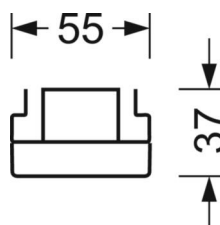

Оптика

Оснастка	LED, цветопередача/оттенок света CRI ≥ 80 / 4000K
Допуск для координаты цветности (MacAdam)	3SDCM
Номинальный световой поток	11004lm
Срок службы LED	50000h L80/B10 (Tq 25°C)
светоотдача светильников	161lm/W
Угол излучения	115° (C0) / 110° (C90)
UGR поп./вдоль	27.8 / 27.2

DEEP-LINK

<https://www.regiolum.de/ru/article/18574404150>

Ссылка	LED 12000lm 840
ηLB	100 %
Φ ↓/↑	90 % / 10 %
UGR поп./вдоль	27.8 / 27.2

Механика

цвет корпуса	белый стандартный для электротехники RAL 9016
размеры (LxWxH/DxH)	1531mm x 55mm x 37mm
вес (нетто)	2kg
Вид монтажа	сборка трековых систем, Установка потолочной монтажной шины, Установка потолочной монтажной рейки на Т-систему, Узел крепления маятниковой рейки на цепи, Установка маятниковой монтажной шины на стальном тросе

размеры

L	1531 mm	Длина
В	55 mm	Ширина
Н	37 mm	Высота