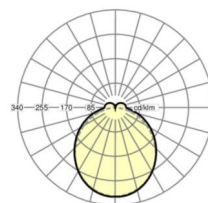

параметры

номер заказа	18574404150
код EAN	4020863358403
номер таможенного тарифа	94051190
Знак прохождения контроля	IP 20, класс защиты I, ENEC10 VDE, F, HACCP DIN10500/Food/IFS-пригодность для применения/BRC, Indoor, CE
Степень ударопрочности IK	IK03 (-20°C bis 25°C)
Температура окружения	ta -20°C в 25°C
Гарантийный срок	5 лет
Государственные программы поддержки	BEG - государственные субсидии для энергосберегающих зданий (действительна только для Германии)

электротехника

Балласт	Электронный драйвер (1 штука)
Мощность системы	68W
сетевое напряжение	230V/50Hz
автоматический предохранитель (пусковой ток)	10 штук/B10, 16 штук/B16, 10 штук/C10, 16 штук/C16
класс энергосбережения/Источник света	C

Оптика

Оснастка	LED, цветопередача/оттенок света CRI ≥ 80 / 4000K
Допуск для координаты цветности (MacAdam)	3SDCM
Номинальный световой поток	11004lm
Срок службы LED	50000h L80/B10 (Tq 25°C)
светоотдача светильников	161lm/W
Угол излучения	115° (C0) / 110° (C90)
UGR поп./вдоль	27.8 / 27.2

DEEP-LINK

<https://www.regiolum.de/ru/article/18574404150>

Ссылка	LED 12000lm 840
ηLB	100 %
Φ ↓/↑	90 % / 10 %
UGR поп./вдоль	27.8 / 27.2